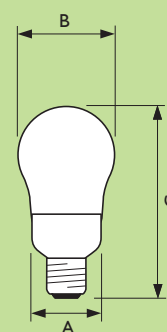

Ambiance A

Datos de dimensiones en mm

Tipo	A	B	C
Ambiance			
11W	62	96	185
14W	70	118	195
18W	74	122	205

Nombre Comercial	Color	Potencia (W)	Base	Tensión (V)	Flujo luminoso (lm)	Eficiencia Luminosa (lm/W)	Temperatura de color (K)	IRC	Vida media (horas)	Equivalencia aproximada con incandescentes
AMBIANCE 11W 220V	Luz Cálida	11	E27	220-240V	570	51	2700	80	8000	50
AMBIANCE 14W 220V	Luz Cálida	14	E27	220-240V	780	56	2700	80	8000	60
AMBIANCE 18W 220V	Luz Cálida	18	E27	220-240V	1050	58	2700	80	8000	80