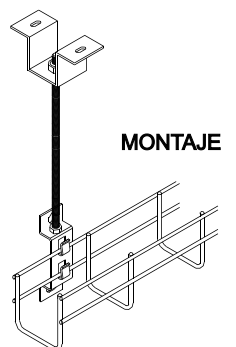

Accesorios de Alambre

CODIGO
CUA-01

Cupla de unión

CODIGO
UBA-01

Unión para Base

CODIGO
GS-01-H

Grampa de Suspensión Lateral

CODIGO
GSAC-01

Grampa de Suspensión Central

TERMINACION:
Chapa Galvanizada de origen

Accesorios de acero inoxidable

CODIGO
GFA-01-AI

Grampa de fijación

CODIGO
CUA-01-AI

Cupla de unión

CODIGO
SA-60-AI

Grampa de Suspensión

TERMINACION :
Acero inoxidable Calidad 304.